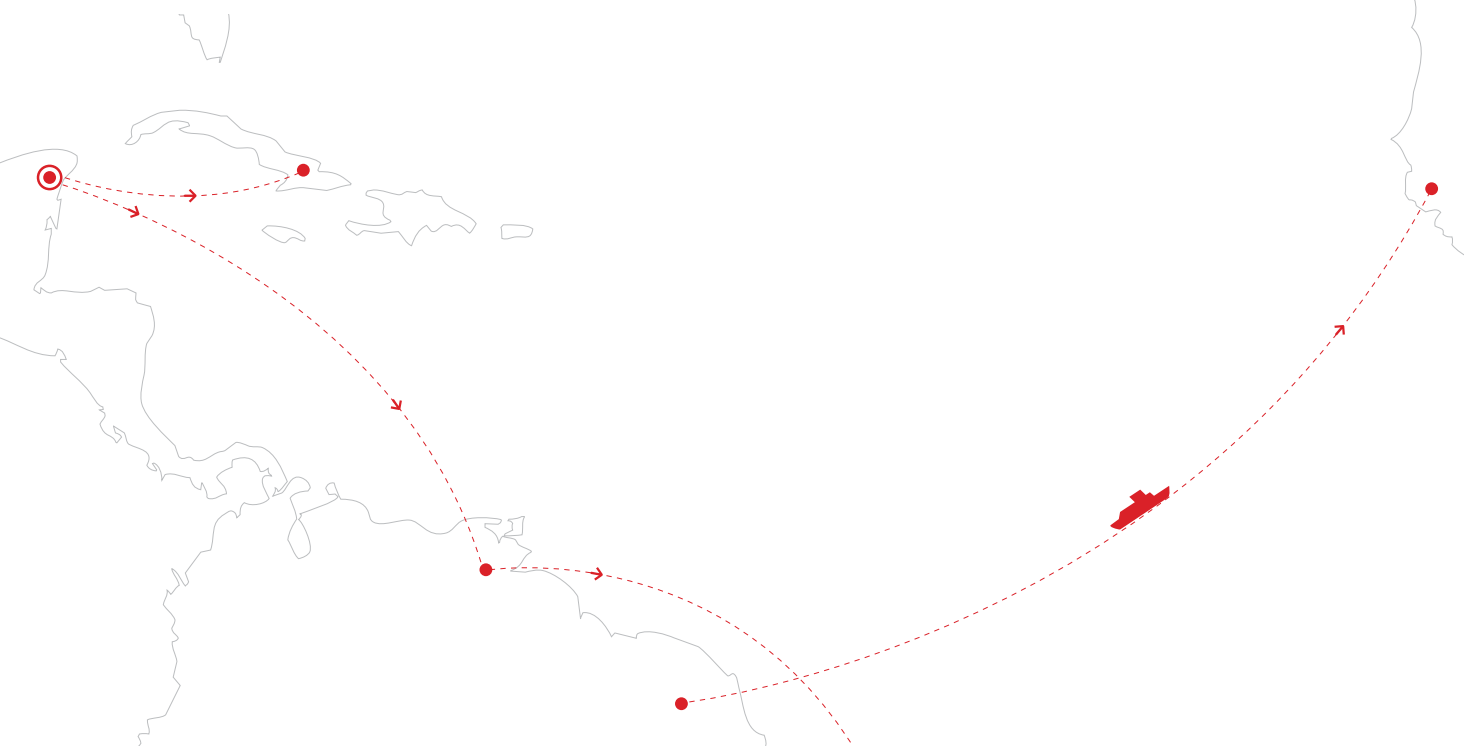

ТАРИФЫ

Широкая линейка тарифов позволяет каждому выбрать оптимальные сроки и стоимость доставки

Тариф ПРАЙМ

(от англ. яз. prime – главный, основной). Самая срочная доставка корреспонденции, посылок и грузов. Уже завтра отправление будет вручено получателю в другом городе. Тариф ПРАЙМ предоставляется только по согласованию с оператором City Express.

Тариф ЭКСПРЕСС

(от англ. яз. express – срочный, спешный). Представляет собой универсальный способ доставки как документов, так и грузов. Лучшее соотношение цены и качества для срочных отправок в максимально короткие сроки.

Тариф ОПТИМА

(от англ. яз. optimum – оптимальный). Экономичный вариант экспресс-доставки, в течение 2-5 рабочих дней. Это оптимальное решение для доставки любых видов экспресс-почты от пакета до габаритного груза. Данный вид сервиса особенно удобен для отправки большого количества документов или посылок одновременно.

Тариф ЭКОНОМ

Экономичный способ доставки отправок весом 30 кг и более от офиса до офиса City Express.